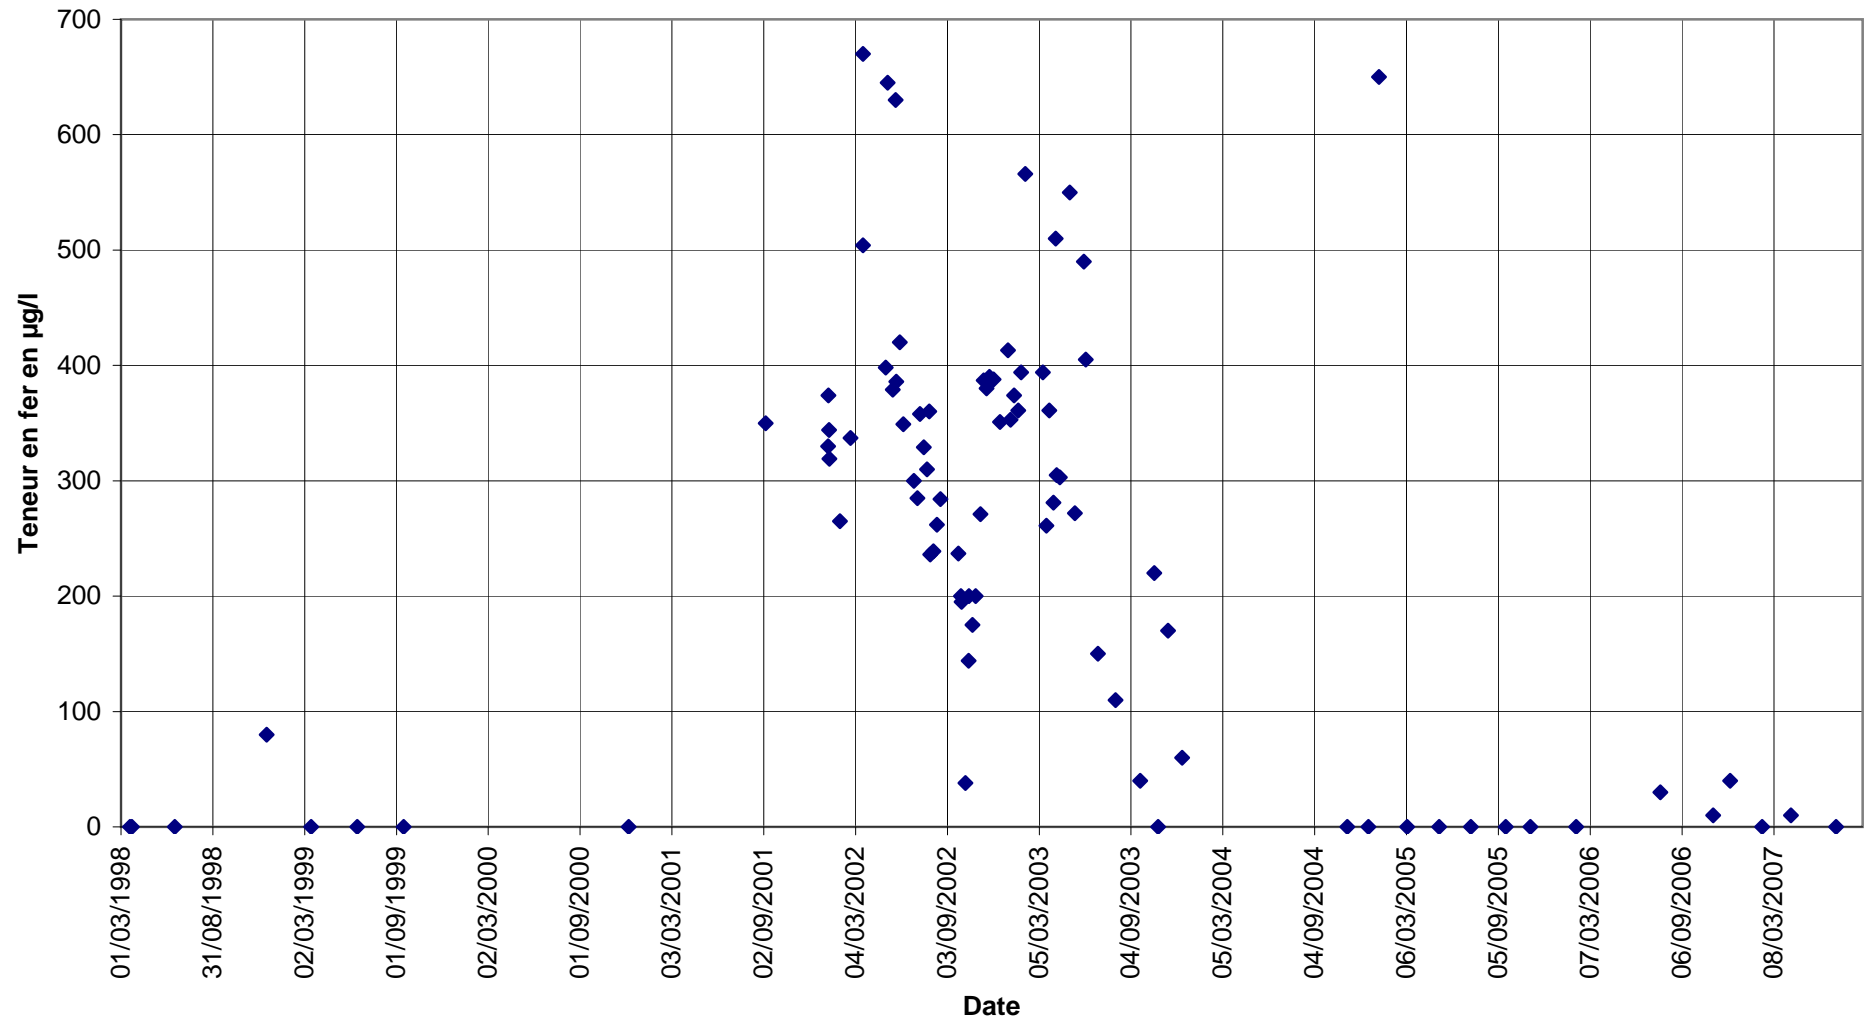

Forage F4 : évolution de la teneur en fer total

Forage F4 : évolution de la teneur en chrome

Forage F3 : évolution de la teneur en fer total

Forage F3 : évolution de la teneur en chrome

Forage F2 : évolution de la teneur en fer total

Forage F2 : évolution de la teneur en chrome

Forage F1 : évolution de la teneur en fer total

Forage F1 : évolution de la teneur en chrome