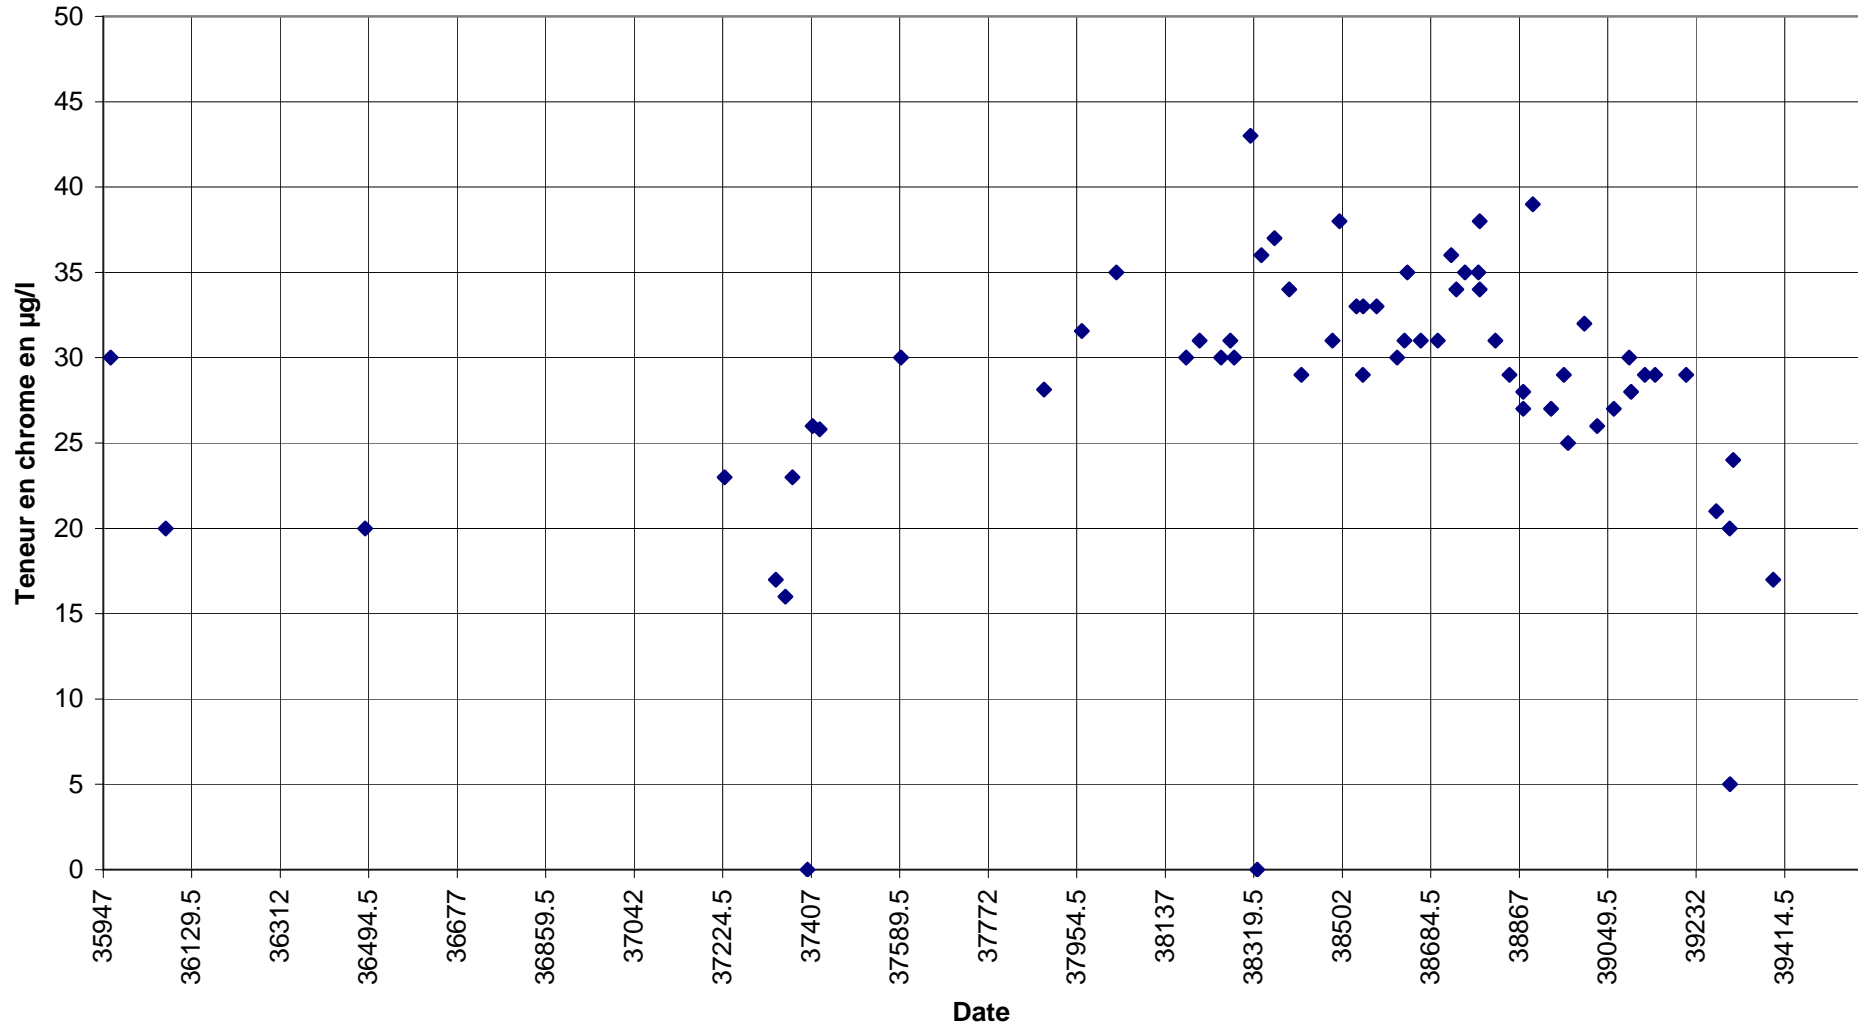

Forage F4 : évolution de la teneur en fer total

Forage F4 : évolution de la teneur en chrome

Forage F3 : évolution de la teneur en fer total

Forage F3 : évolution de la teneur en chrome

Forage F2 : évolution de la teneur en fer total

Forage F2 : évolution de la teneur en chrome

Forage F1 : évolution de la teneur en fer total

Forage F1 : évolution de la teneur en chrome