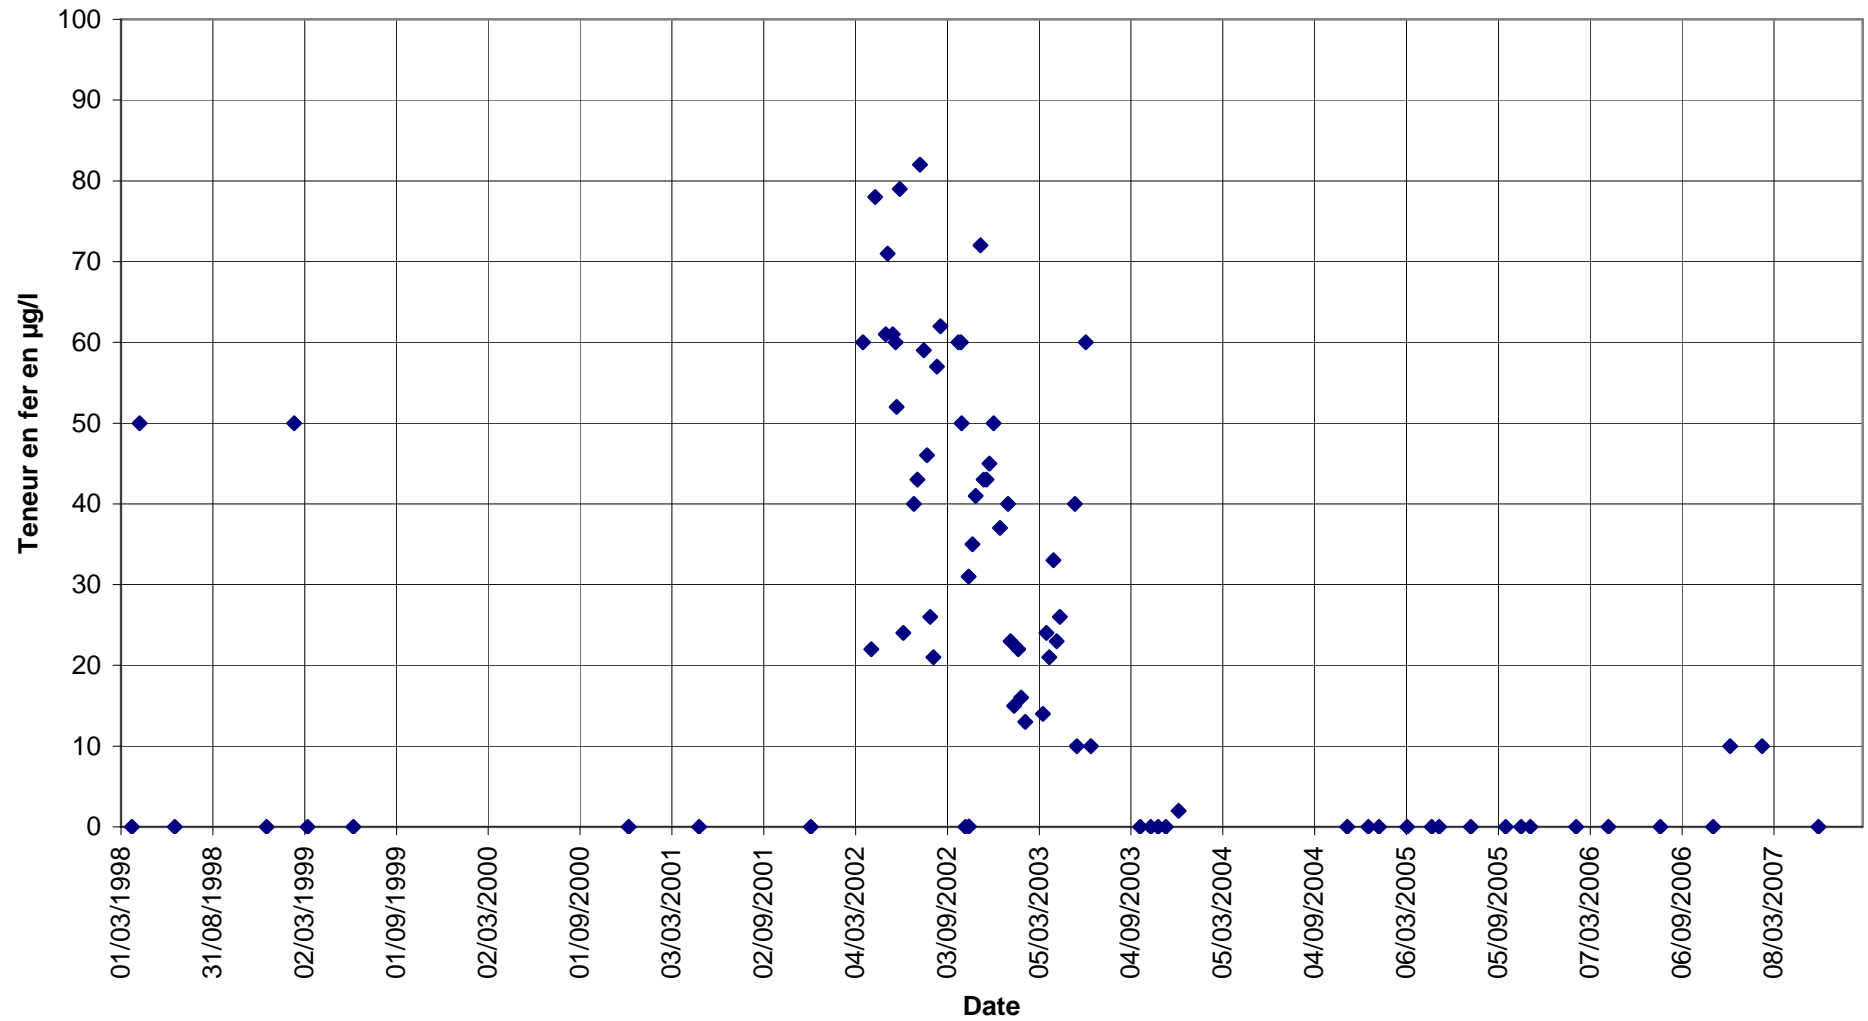

Forage F4 : évolution de la teneur en fer total

Forage F4 : évolution de la teneur en chrome

Forage F3 : évolution de la teneur en fer total

Forage F3 : évolution de la teneur en chrome

Forage F2 : évolution de la teneur en fer total

Forage F2 : évolution de la teneur en chrome

Forage F1 : évolution de la teneur en fer total

Forage F1 : évolution de la teneur en chrome