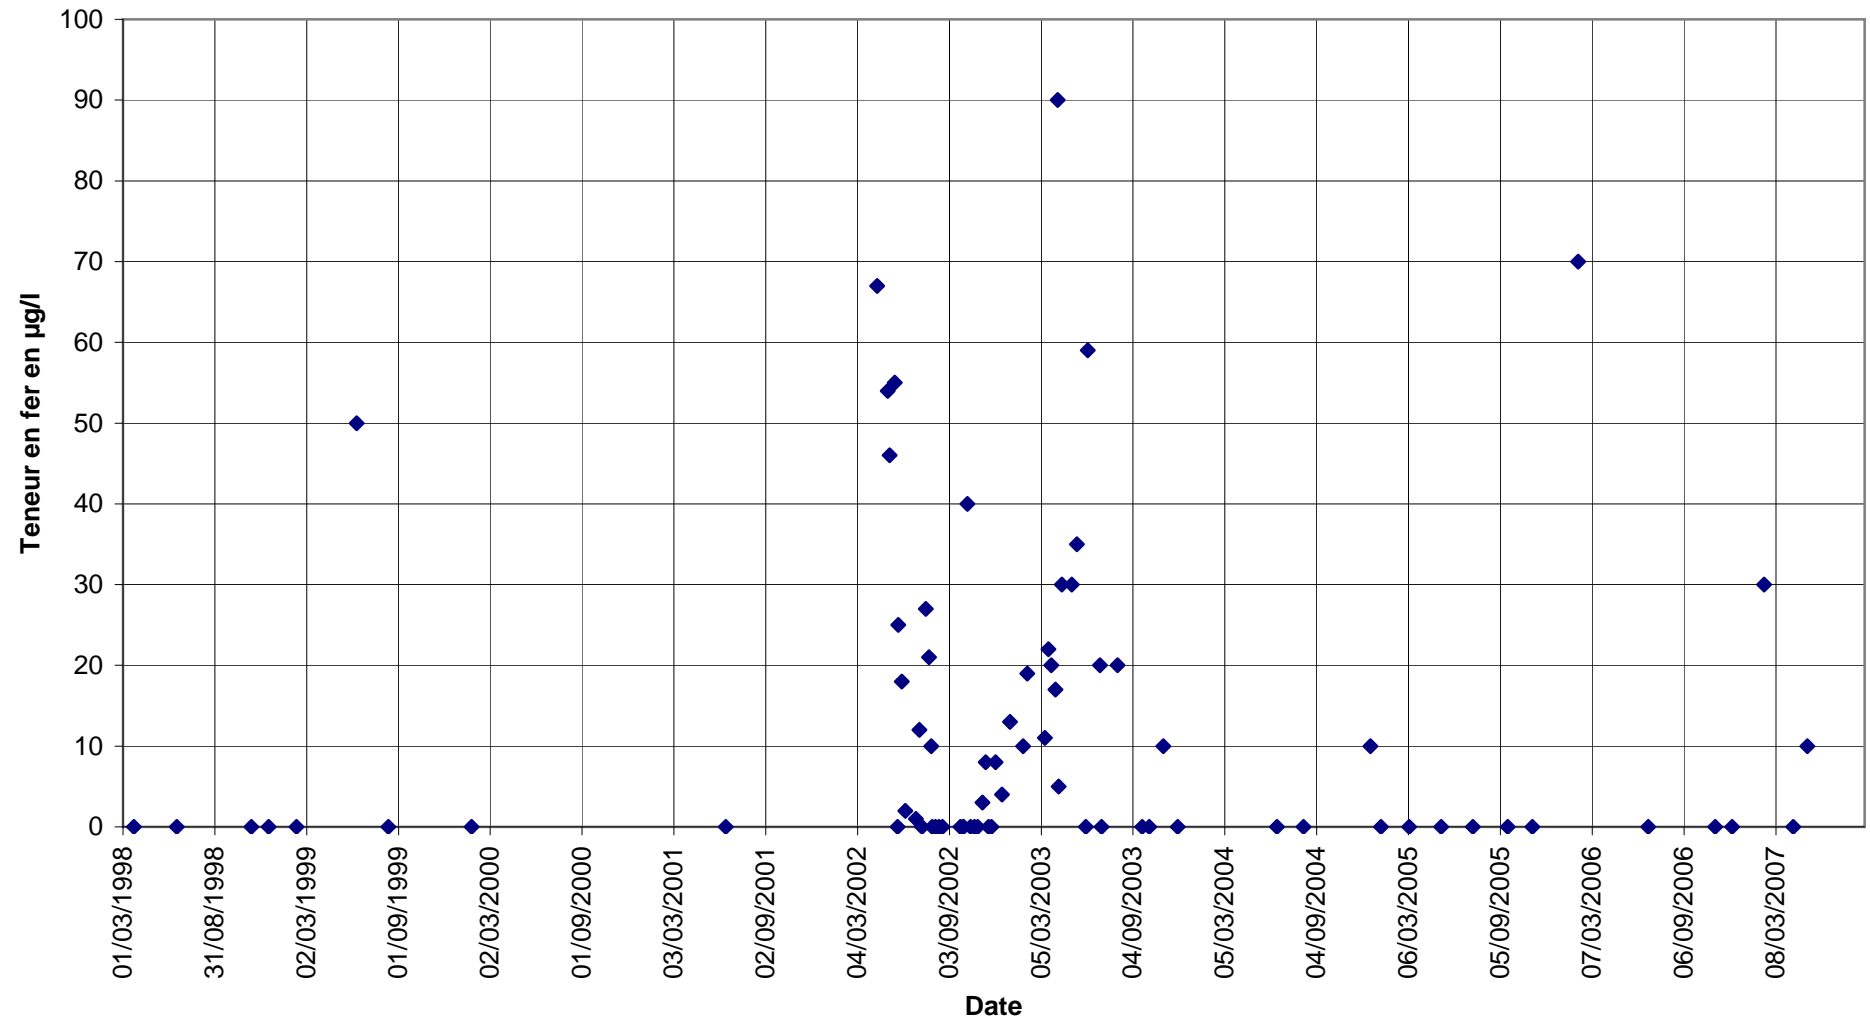

Forage F4 : évolution de la teneur en fer total

Forage F4 : évolution de la teneur en chrome

Forage F3 : évolution de la teneur en fer total

Forage F3 : évolution de la teneur en chrome

Forage F2 : évolution de la teneur en fer total

Forage F2 : évolution de la teneur en chrome

Forage F1 : évolution de la teneur en fer total

Forage F1 : évolution de la teneur en chrome