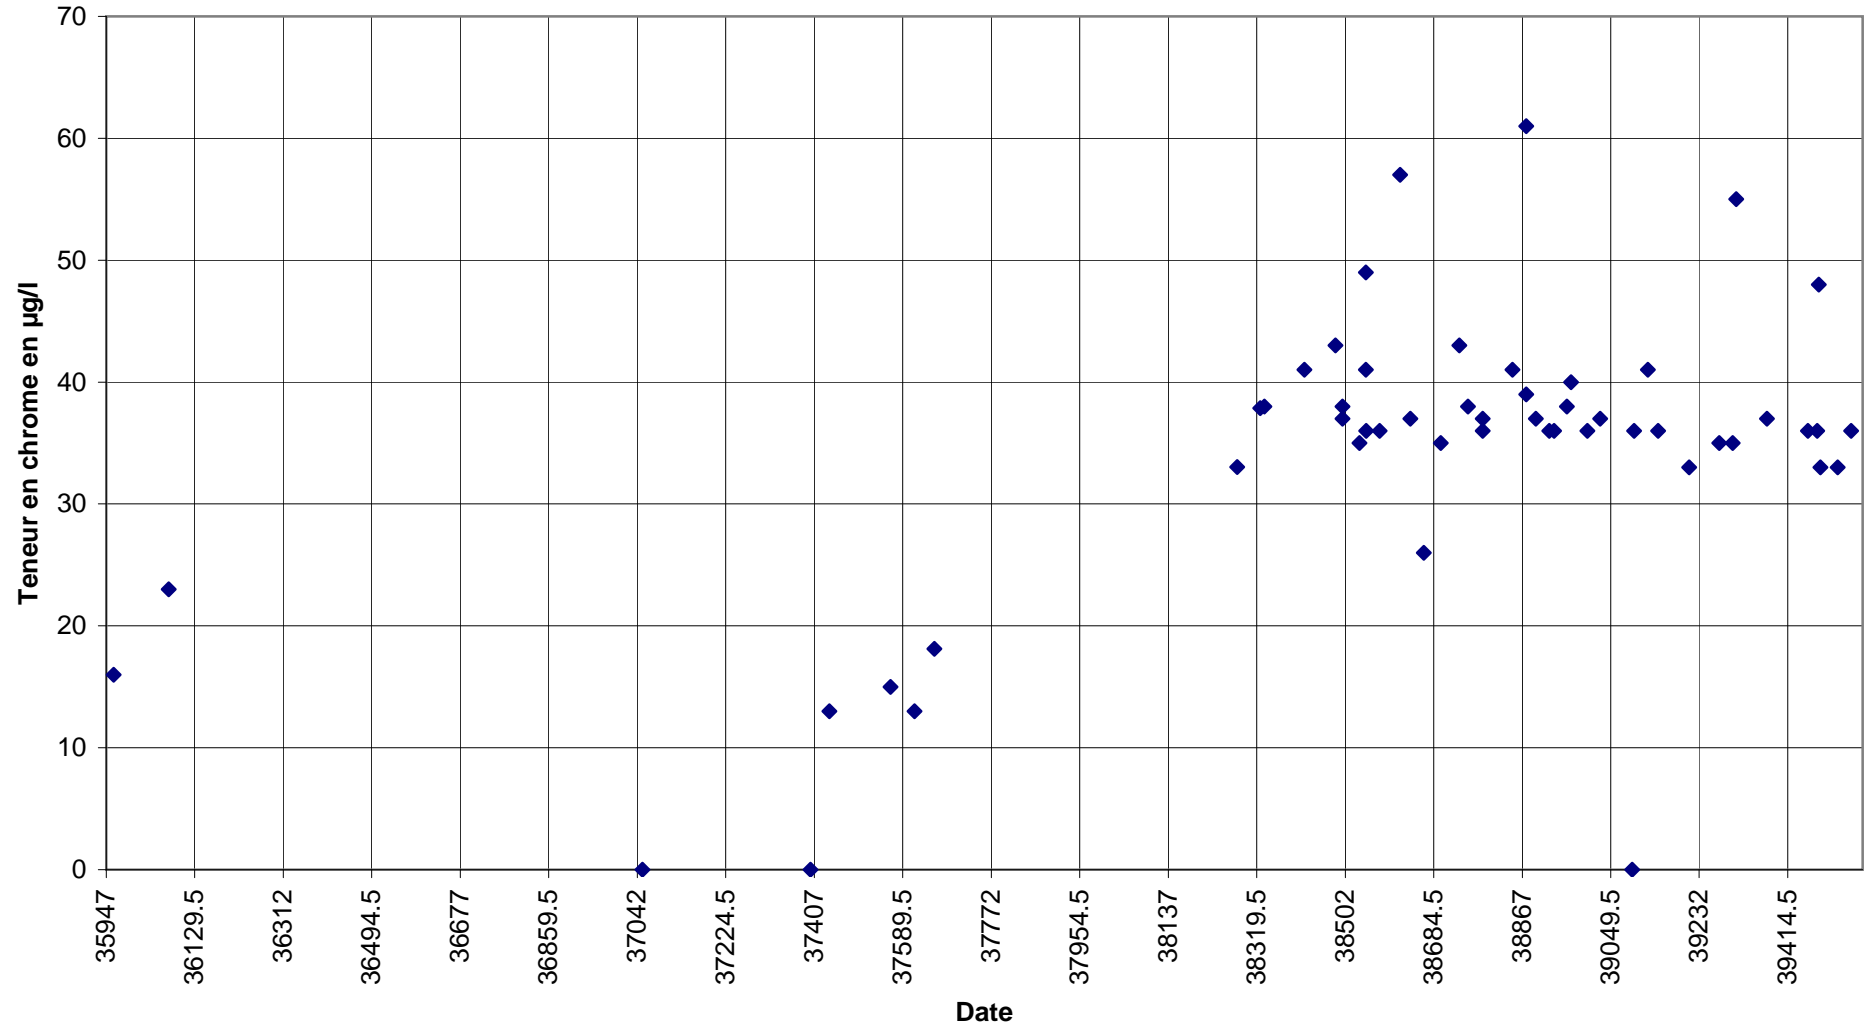

Forage F4 : évolution de la teneur en fer total

Forage F4 : évolution de la teneur en chrome

Forage F3 : évolution de la teneur en fer total

Forage F3 : évolution de la teneur en chrome

Forage F2 : évolution de la teneur en fer total

Forage F2 : évolution de la teneur en chrome

Forage F1 : évolution de la teneur en fer total

Forage F1 : évolution de la teneur en chrome