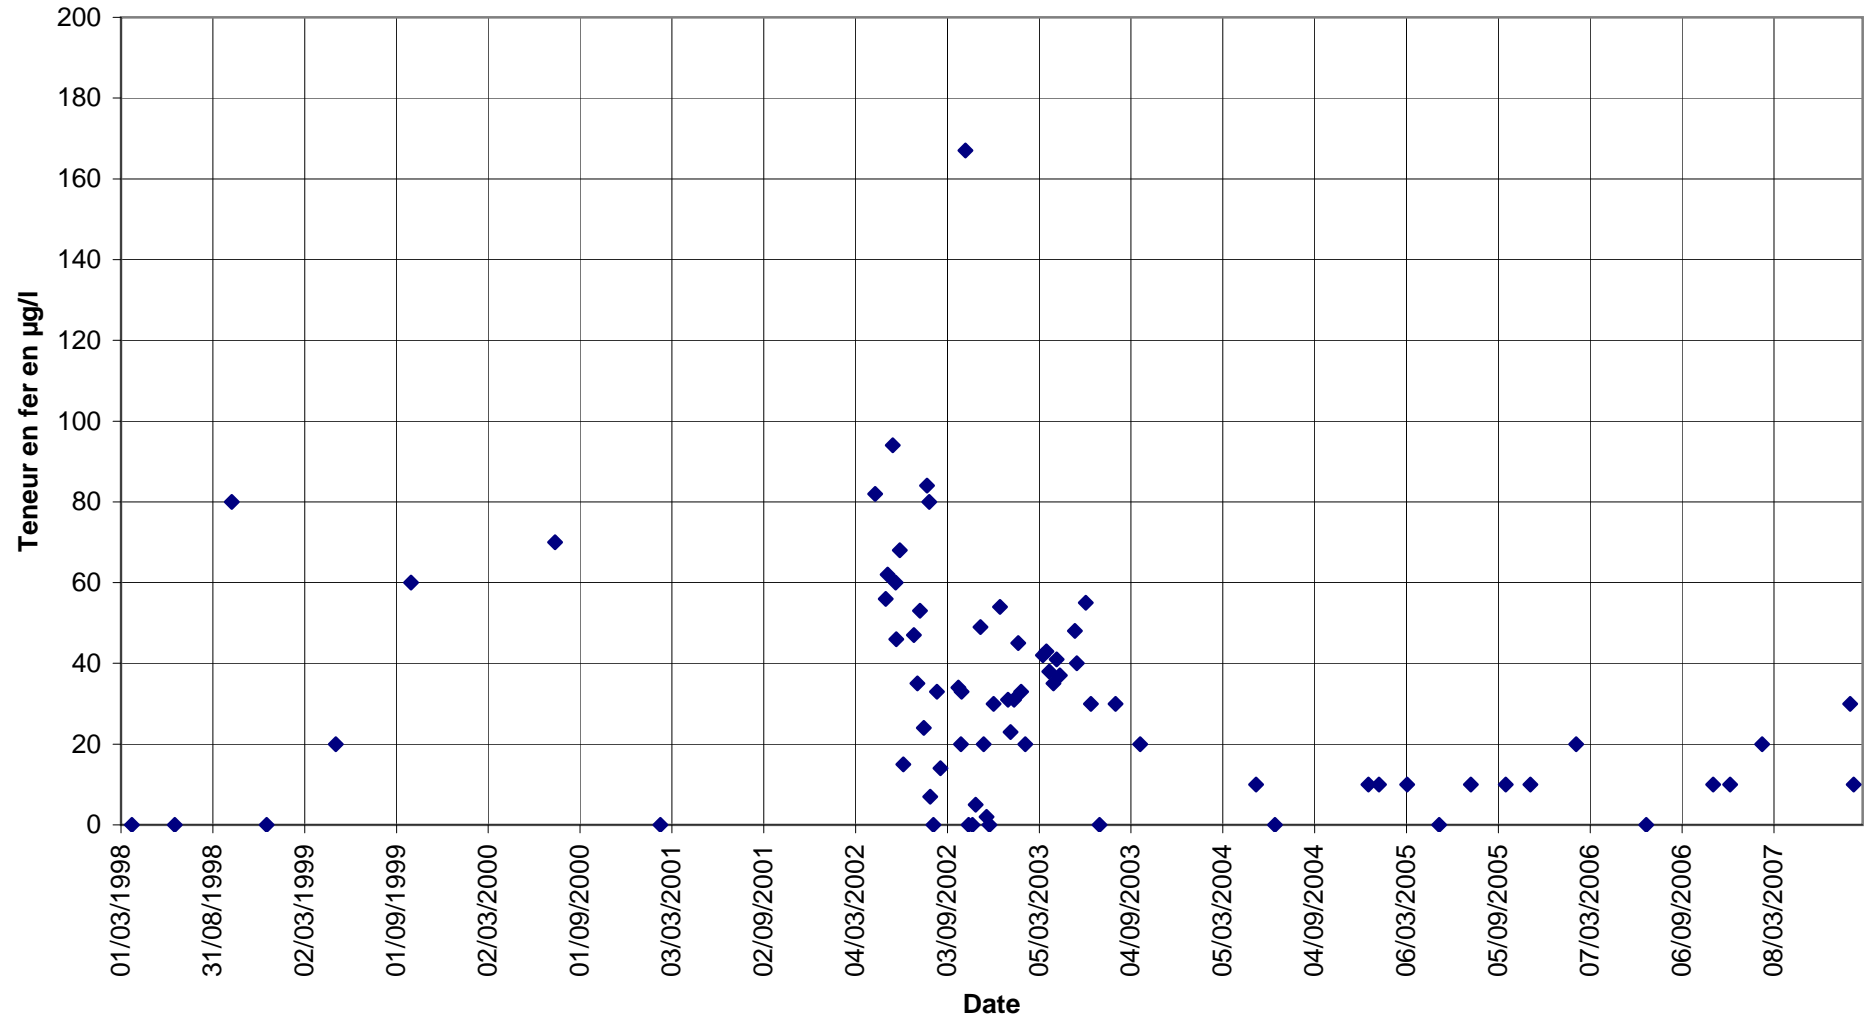

Forage F4 : évolution de la teneur en fer total

Forage F4 : évolution de la teneur en chrome

Forage F3 : évolution de la teneur en fer total

Forage F3 : évolution de la teneur en chrome

Forage F2 : évolution de la teneur en fer total

Forage F2 : évolution de la teneur en chrome

Forage F1 : évolution de la teneur en fer total

Forage F1 : évolution de la teneur en chrome