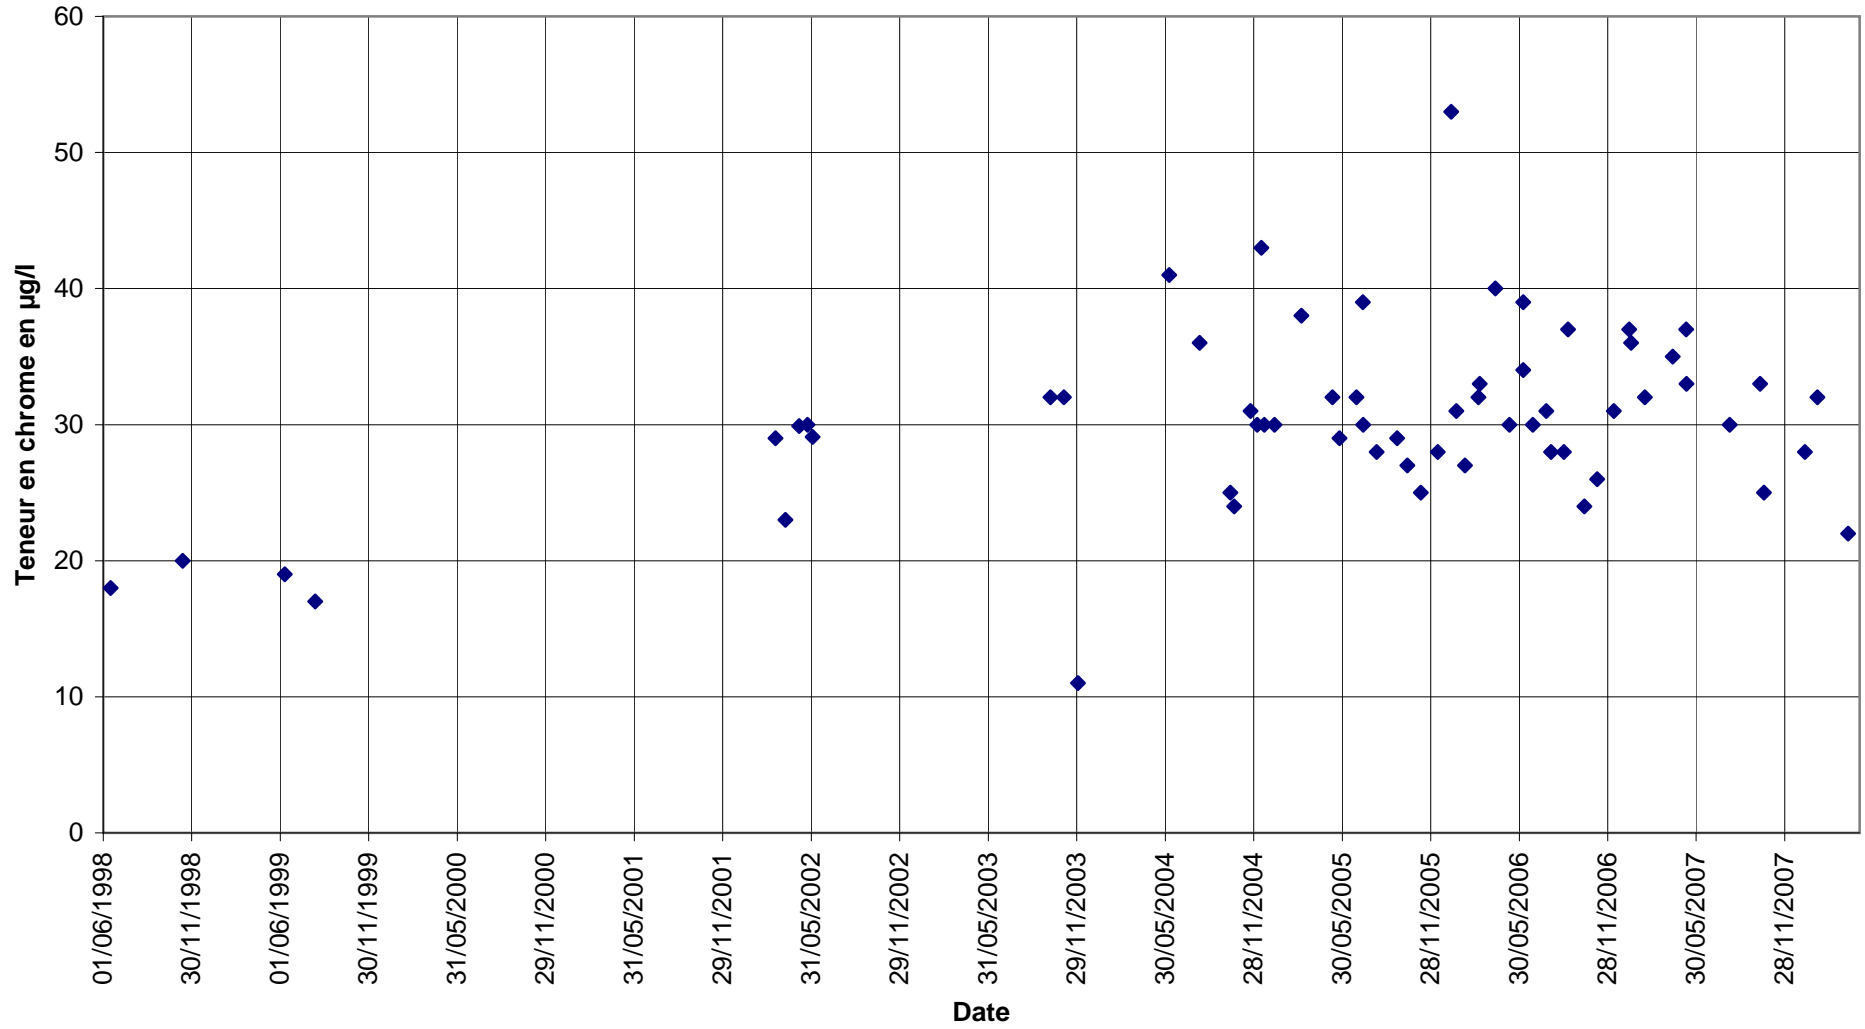

Forage F4 : évolution de la teneur en fer total

Forage F4 : évolution de la teneur en chrome

Forage F3 : évolution de la teneur en fer total

Forage F3 : évolution de la teneur en chrome

Forage F2 : évolution de la teneur en fer total

Forage F2 : évolution de la teneur en chrome

Forage F1 : évolution de la teneur en fer total

Forage F1 : évolution de la teneur en chrome